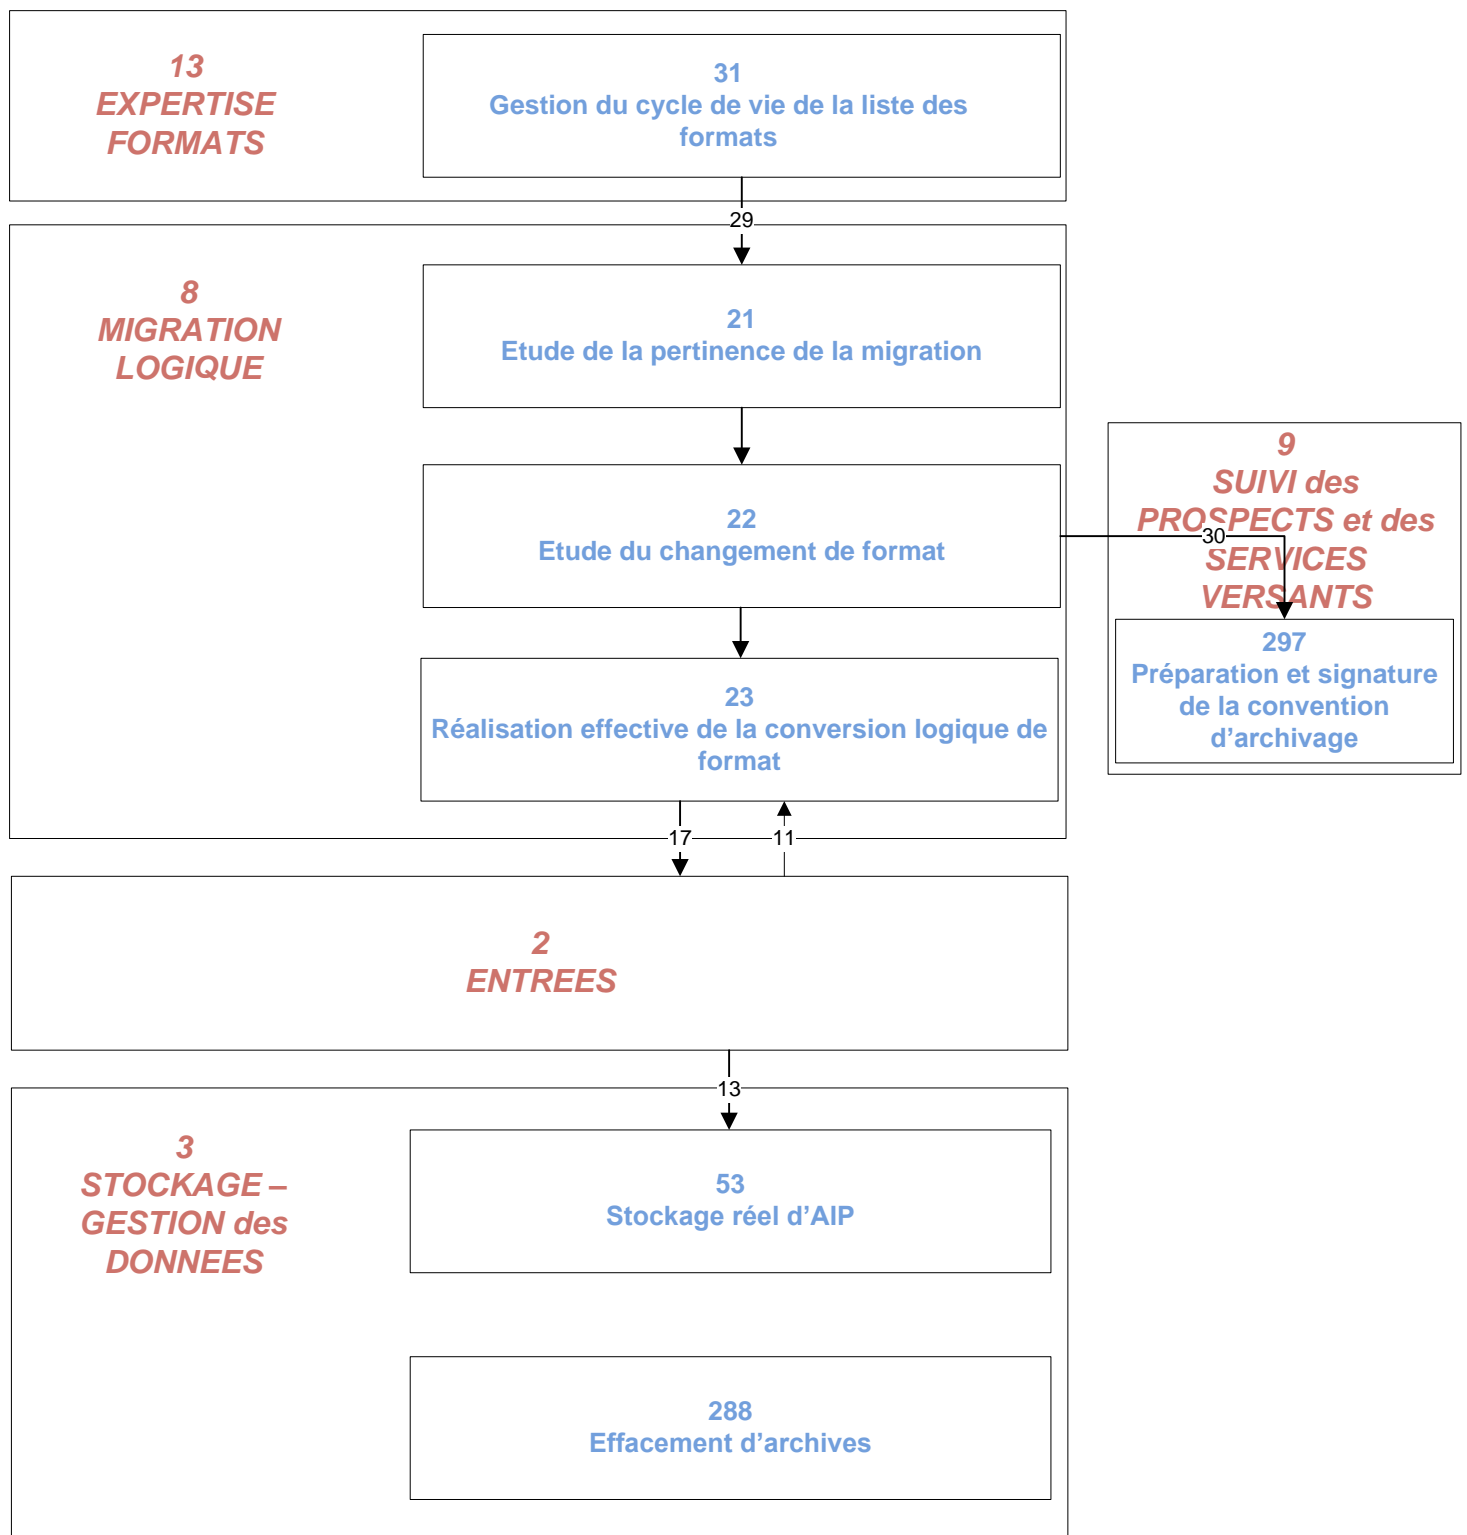

# Migration logique

V 1.0.0.3

25/01/2011

Macro

# Migration logique

V 1.0.0.3

25/01/2011

Détaillé

13  
EXPERTISE  
FORMATS

## 31 Gestion du cycle de vie de la liste des formats

8  
MIGRATION  
LOGIQUE

## 21 Etude de la pertinence de la migration