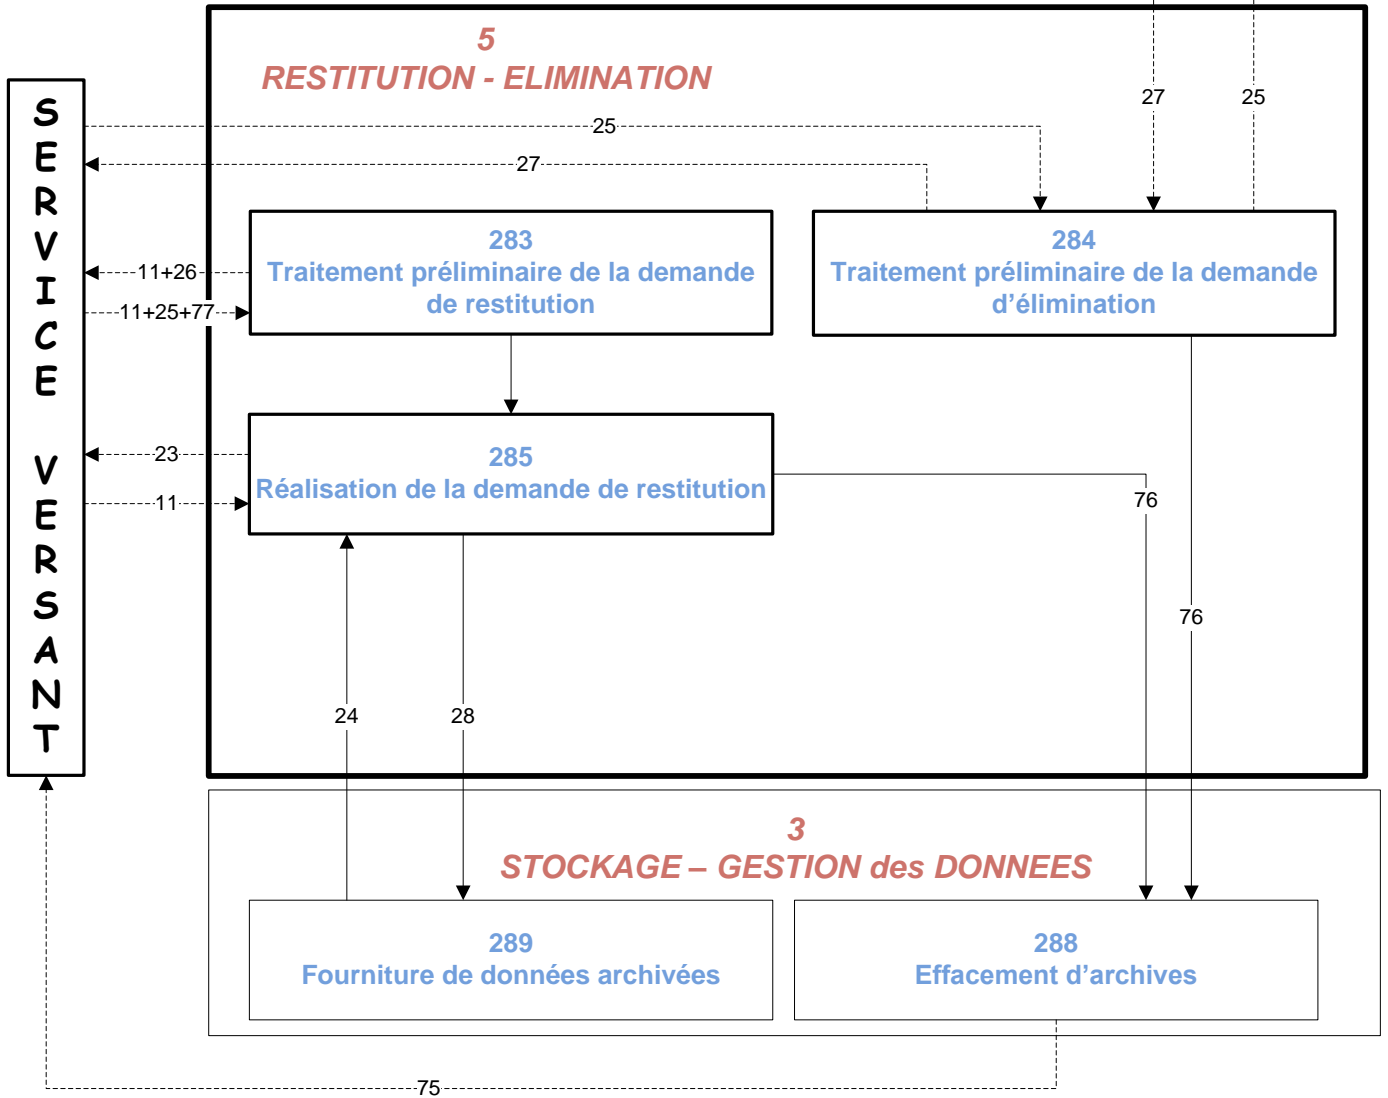

Restitution - élimination

V 0.1.0.1

17/11/2010

Macro

SERVICE de CONTROLE

Restitution - élimination

V 0.1.0.1

17/11/2010

Détaillé

5

RESTITUTION - ELIMINATION

283 Traitement préliminaire de la demande de restitution

284 Traitement préliminaire de la demande d'élimination

3 STOCKAGE - GESTION des DONNEES

288 Effacement d'archives