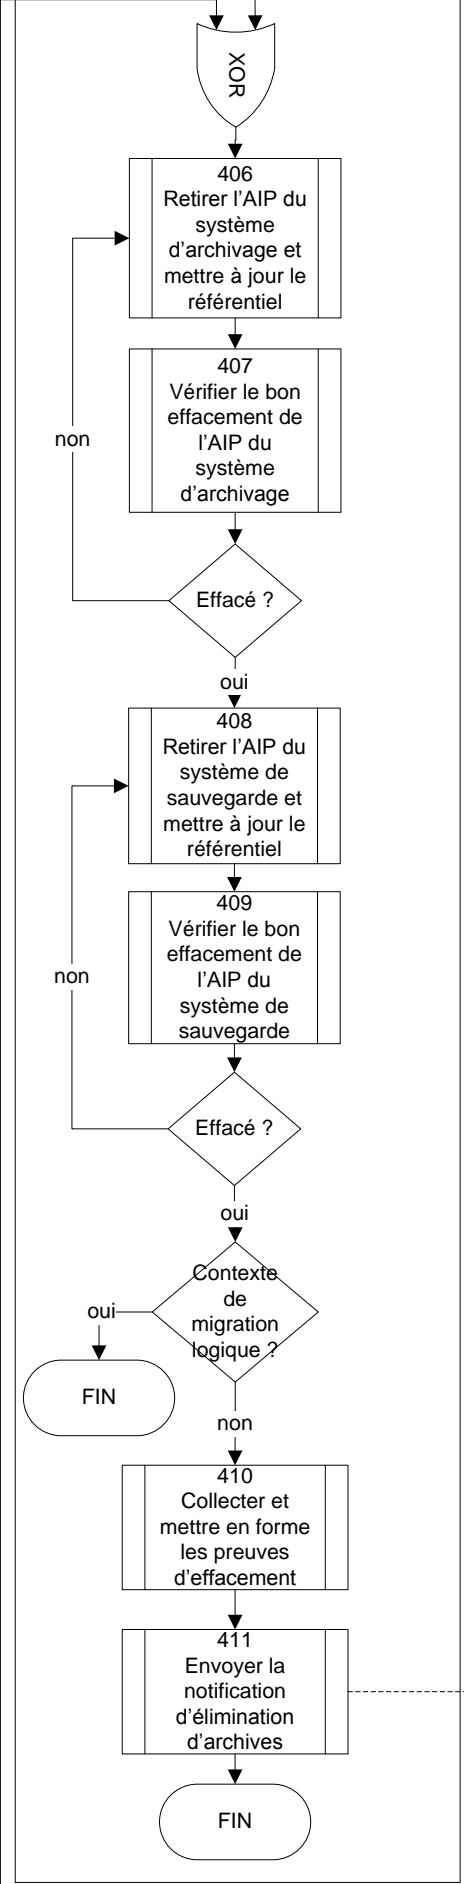

Restitution - élimination

V 0.1.0.1

17/11/2010

Macro

SERVICE de CONTROLE

Restitution - élimination

V 0.1.0.1

17/11/2010

Détaillé

5

RESTITUTION - ELIMINATION

283 Traitement préliminaire de la demande de restitution

284 Traitement préliminaire de la demande d'élimination

3 STOCKAGE - GESTION des DONNEES

288 Effacement d'archives

SERVICE VERSANT

3 STOCKAGE - GESTION des DONNEES

289 Fourniture de données archivées

SERVICE VERSANT

SERVICE VERSANT

SERVICE de CONTROLE