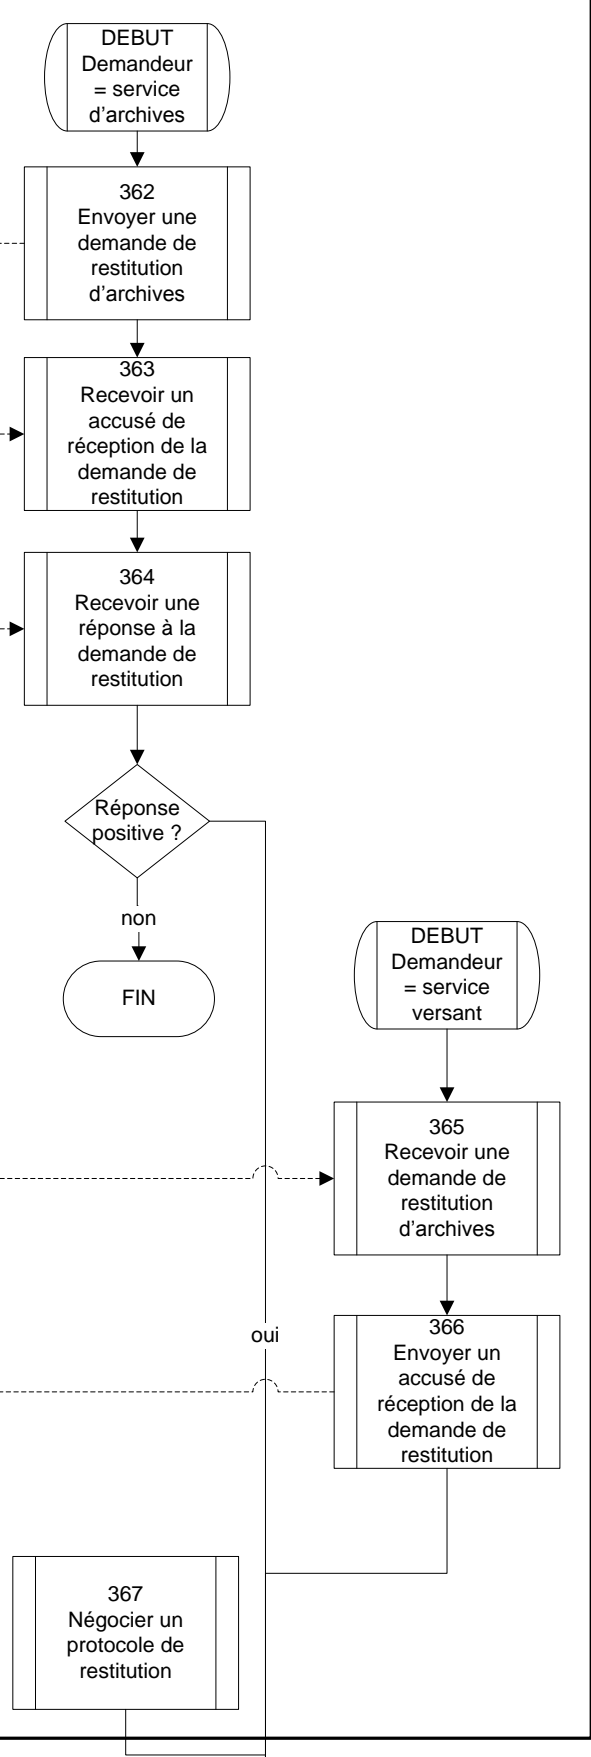

Restitution - élimination

V 0.1.0.1

17/11/2010

Macro

SERVICE de CONTROLE

Restitution - élimination

V 0.1.0.1

17/11/2010

Détaillé

5

RESTITUTION - ELIMINATION

283 Traitement préliminaire de la demande de restitution

284 Traitement préliminaire de la demande d'élimination

3 STOCKAGE - GESTION des DONNEES

288 Effacement d'archives