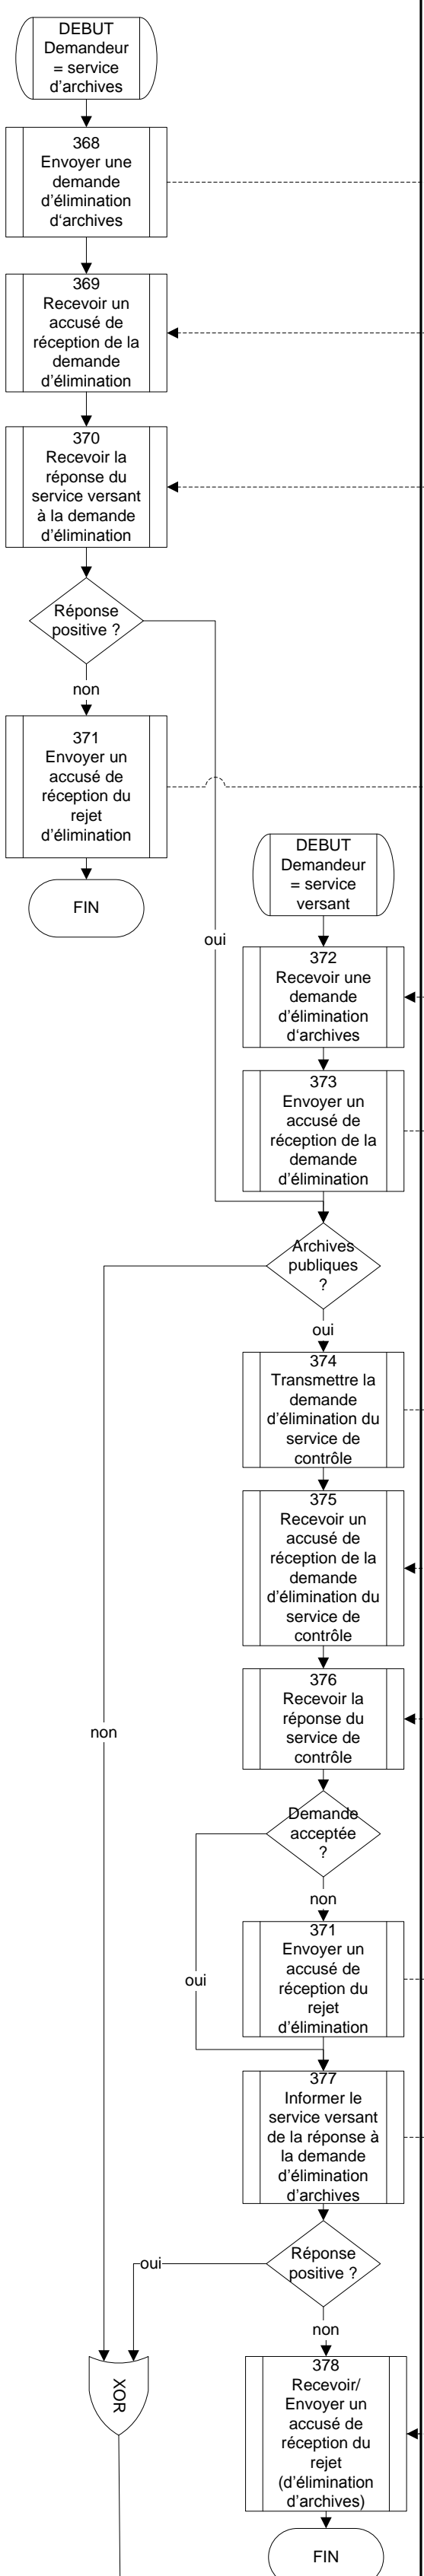

Restitution - élimination

V 0.1.0.1

17/11/2010

Macro

SERVICE de CONTROLE

Restitution - élimination

V 0.1.0.1

17/11/2010

Détaillé

5

RESTITUTION - ELIMINATION

283 Traitement préliminaire de la demande de restitution

284 Traitement préliminaire de la demande d'élimination

3 STOCKAGE - GESTION des DONNEES

288 Effacement d'archives