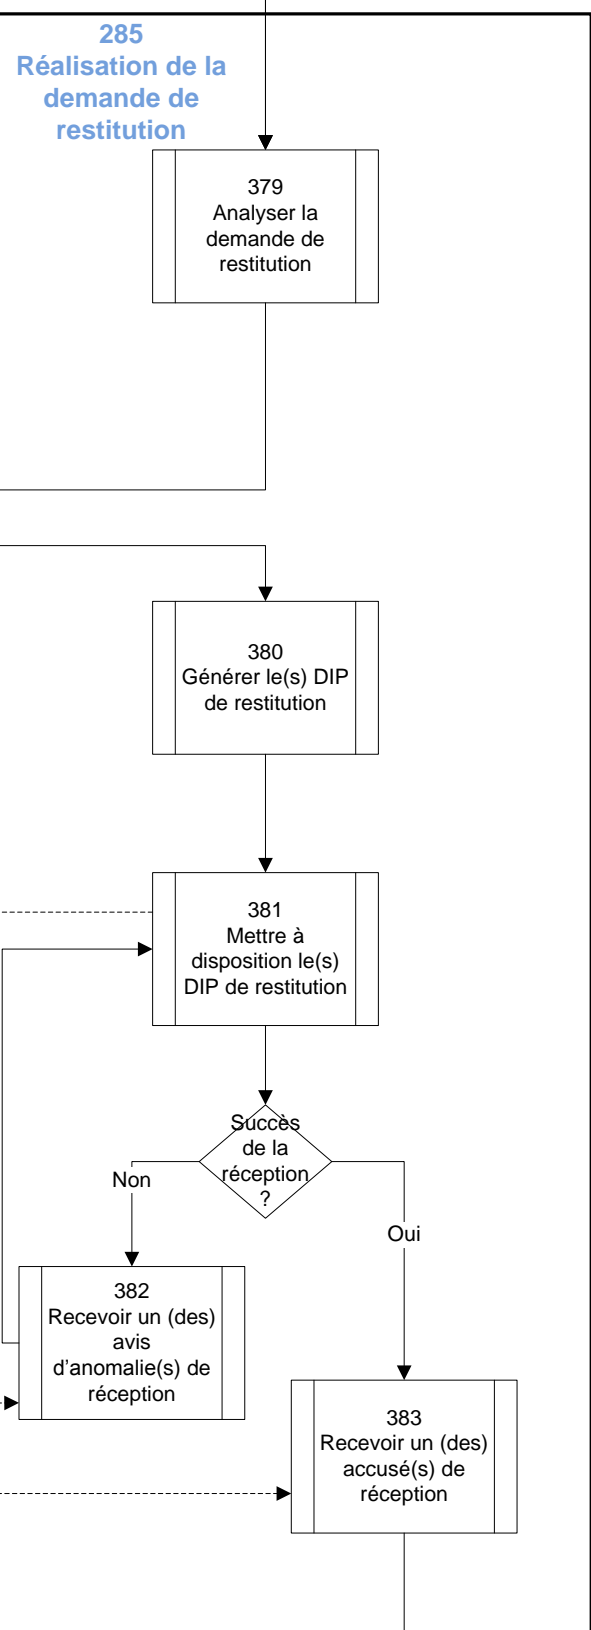

Restitution - élimination

V 0.1.0.1

17/11/2010

Macro

SERVICE de CONTROLE

Restitution - élimination

V 0.1.0.1

17/11/2010

Détaillé

5

RESTITUTION - ELIMINATION

283 Traitement préliminaire de la demande de restitution

284 Traitement préliminaire de la demande d'élimination

3 STOCKAGE - GESTION des DONNEES

288 Effacement d'archives