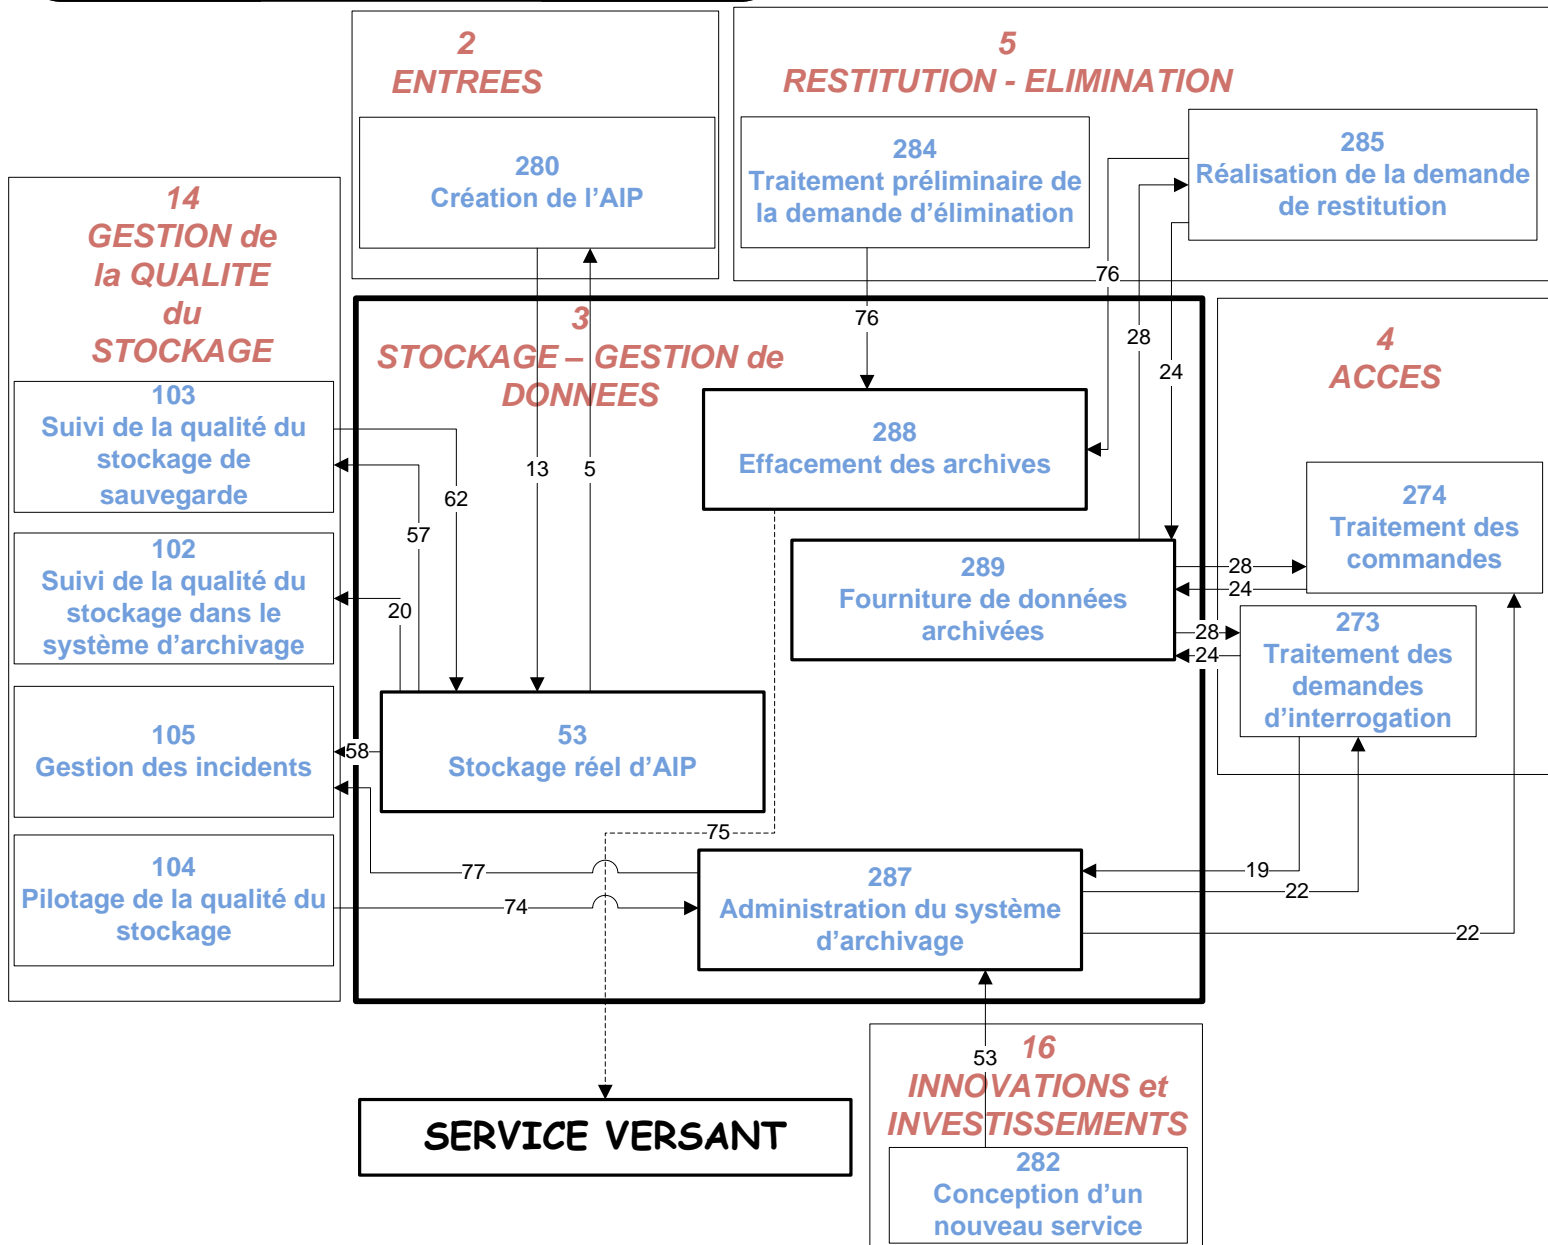

Stockage

V 0.0.0.1

23/02/2011

Macro

Stockage – Gestion des données

V 0.0.0.1

23/02/2011

Détaillé

SERVICE VERSANT